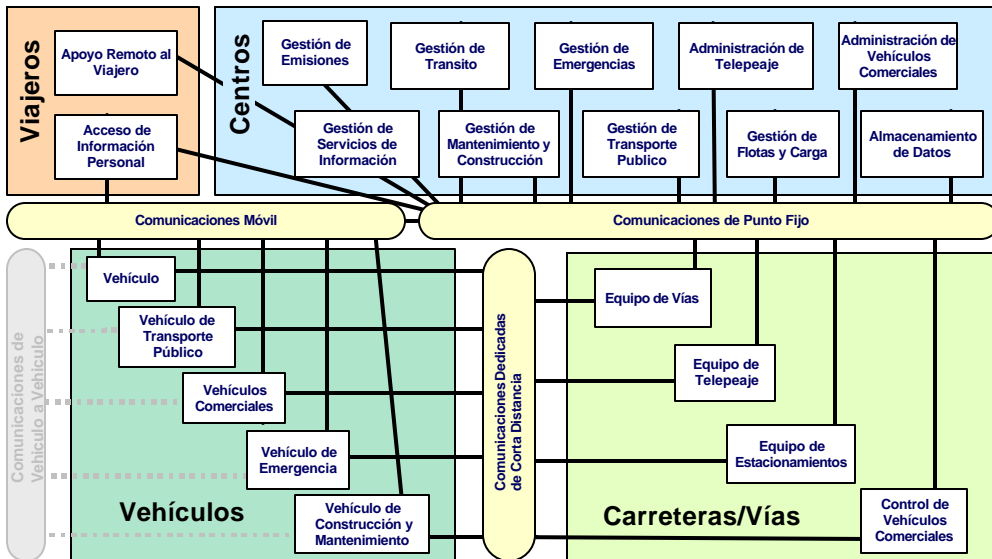

Proveedor de Mapas Electrónicos	
MOP Sistema de Información Geográfico	

Sistema de Archivo de Datos del Usuario	
Sistemas de Usuarios de Almacenamiento de Datos	

Administración de Vehículos Comerciales	
Antepuertos Sistema de Registro Electrónico de Vehículos	
CONAMA Sistema de Permiso de Carga (HAZMAT)	
MOP DV Cruce Fronterizo Sistema de Registro Electrónico de Vehículos	
MOP DV Sistema de Registro y Revisión de Credenciales (Pesaje, Sobredimensiones, y Seguridad)	
Puerto de Mejillones Sistema de Registro Electrónico de Vehículos	
Puerto de San Antonio Sistema de Registro Electrónico de Vehículos	
Puertos Sistema de Registro Electrónico	
Sistema Municipal de Permiso de Carga	
VLT Sistema de Registro Electrónico	

Apoyo Remoto al Viajero	
Autopistas Punto de Venta	
Metro Información a Usuario en Viaje	
Metro Punto de Venta	
MTT Información en Paraderos	
MTT Punto de Venta	

Acceso de Información Personal	
Operadores Privados de VC Sistema Móvil del Conductor	
Viajeros Equipo Personal de Viajeros	

Vehículo	
Viajeros Vehículos Privados	

Vehículos Comerciales	
Operadores de Ferrocarril Vehículos	
Operadores Privados de Vehículos Comerciales Vehículos	

Vehículo de Transporte Público	
Metro Estación	
Operadores Privados del Transporte Público Vehículos	

Vehículo de Construcción y Mantenimiento	
MOP DV Subdirección de Explotación Vehículos	
Municipalidad Dirección de Obras Vehículos	

Equipo de Telepeaje	
Autopistas Equipo de Telepeaje	
Equipo de Vías (1)	
Aeropuerto Aerotur Equipo de Vías	
Aeropuerto Austral Equipo de Vías	
Aeropuerto Chumacata Equipo de Vías	
Aeropuerto Cintra Chile Equipo de Vías	
Aeropuerto Gestón e Ing. IDC Equipo de Vías	
Aeropuerto SCL Terminal Aéreo de Santiago Equipo de Vías	
Antepuertos Equipo de Acceso y Monitoreo de Vehículos	
Antepuertos Letreros Electrónicos	
Autopistas Equipo de Vías	

Equipo de Vías (2)	
MOP DV Contadores Automáticos	
MOP DV Equipo Pesaje en Movimiento y Control de Seguridad	
MOP DV Subdirección de Explotación Equipo de Vías	
MTT Tarificación Vial Equipo de Vías / Estacionamientos	
Municipalidad Dirección de Obras Equipo de Vías	
Puertos Equipo de Acceso y Monitoreo de Vehículos - VLT, San Antonio, y Mejillones	
Puertos Letreros Electrónicos	
SECTRA Controladores de Semáforos	
SECTRA Letreros de Mensaje Variable	
SECTRA Sensores de Tránsito	

Equipo de Vías (3)	
SESMA Estaciones de Monitoreo Ambiental	
Sistema Municipal Equipo de Vías	
UOCT Circuito Cerrado de Televisión	
UOCT Controladores de Semáforos	
UOCT Equipo Control de Tránsito Autopistas	
UOCT Estaciones de Monitoreo Ambiental	
UOCT Letreros de Mensaje Variable	
UOCT Sensores Ambientales	
UOCT Sensores de Tránsito	

Equipo de Estacionamientos	
Antepuertos Equipo de Acceso y Monitoreo de Vehículos	
Antepuertos Sistema Central de Control de Tránsito	
Concesionarios de Estacionamientos Públicos Sistemas de Estacionamiento	
DGAC Sistema de Gestión de Estacionamientos	
MTT Tarificación Vial Equipo de Vías / Estacionamientos	
Control de Vehículos Comerciales	
Antepuertos y Puertos Equipo de Acceso y Monitoreo de Vehículos	
MOP DV Cruce Fronterizo Equipo de Vías	
MOP DV Equipo Pesaje en Movimiento y Control de Seguridad	

Terminadores	

Agencias Regulatorias del Comercio	
Servicio Agrícola Ganadero	
Servicio de Impuestos Internos	
Servicio de Salud	
Servicio General de Aduana	

Centro de Cuidado	
Centro de Cuidado	

Equipo Ferrovias del Riel	
Operadores de Ferrocarril Equipo del Riel	

Facilidad de Almacenaje	
MOP DV Subdirección de Explotación	
Facilidad de Almacenaje	
Municipalidad Dirección de Obras	
Facilidad de Almacenaje	

Facilidad de Reparación de Vehículos	
MOP DV Taller de Vehículos	
Municipalidad Dirección de Obras Taller de Vehículos	

Fiscalización	
Carabineros	
Juzgado Policial Local	
Marina	

Institución Financiera	
Institución Financiera	

Operaciones Ferroviarias	
Operadores de Ferrocarril